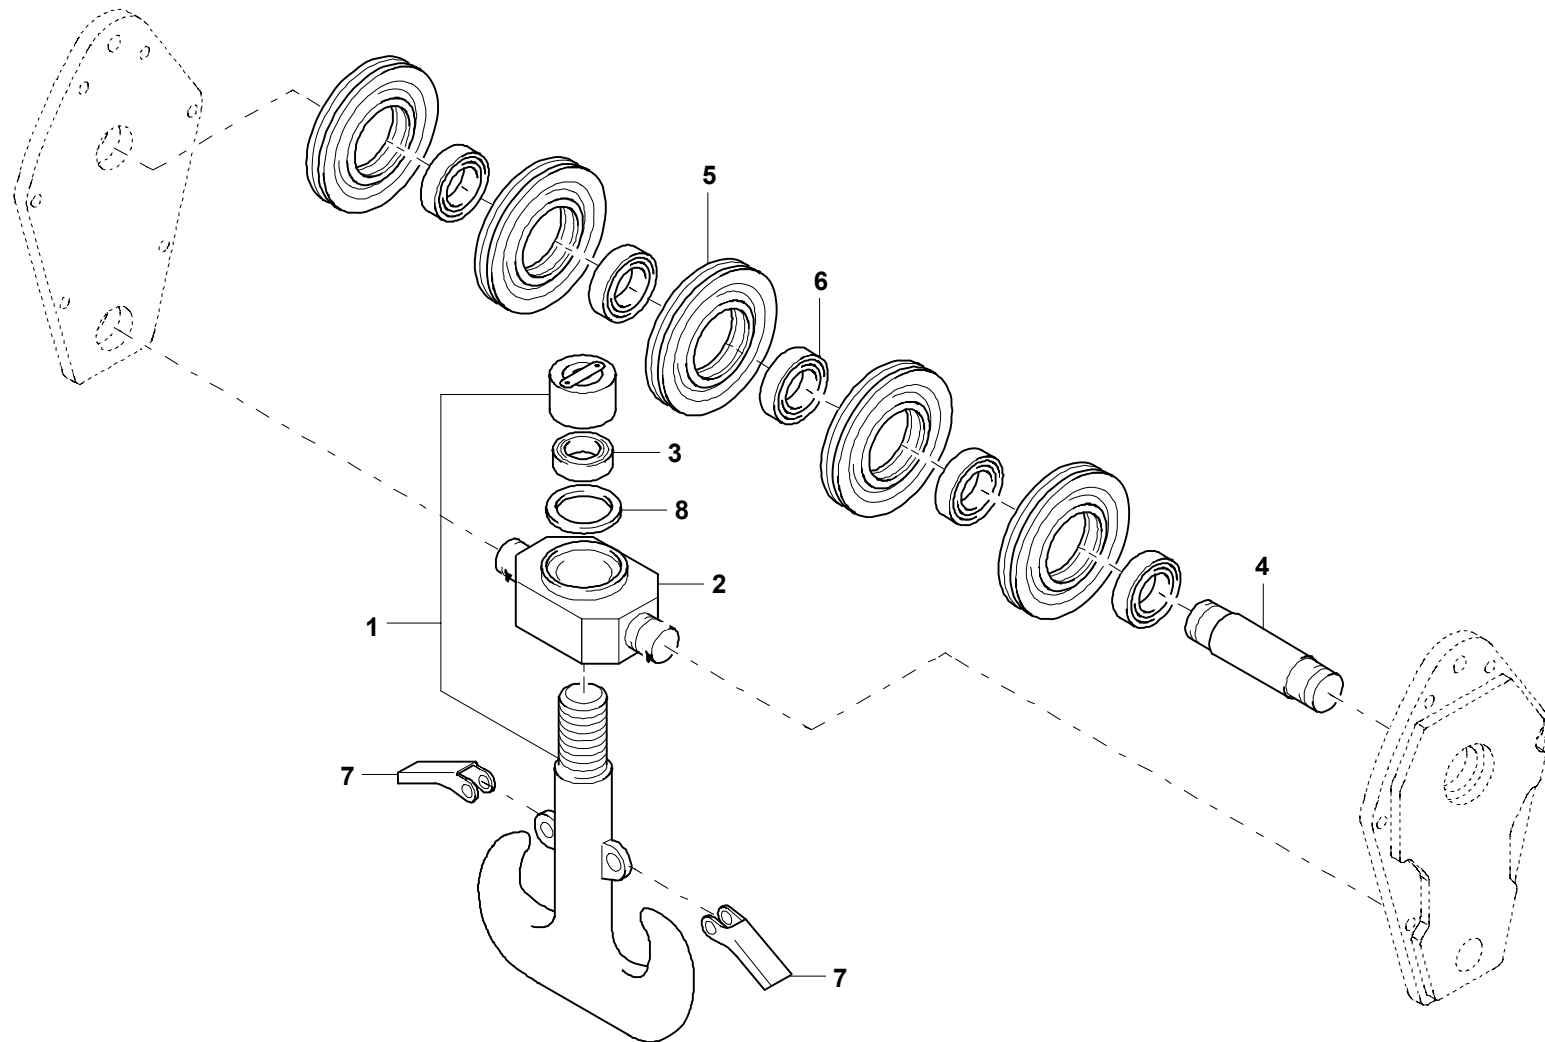

GROVEHAKENFLASCHE 63T (DOPPELHAKEN)
HOOK BLOCK 63T (DOUBLE HOOK)BILDТАFEL
PICTORIAL DISPLAYGMK 4080
BE 705
G 525

02.04

3054292-ETL A

1/1

ROPE BLOCK

3054292-A-BL01-0103-0000